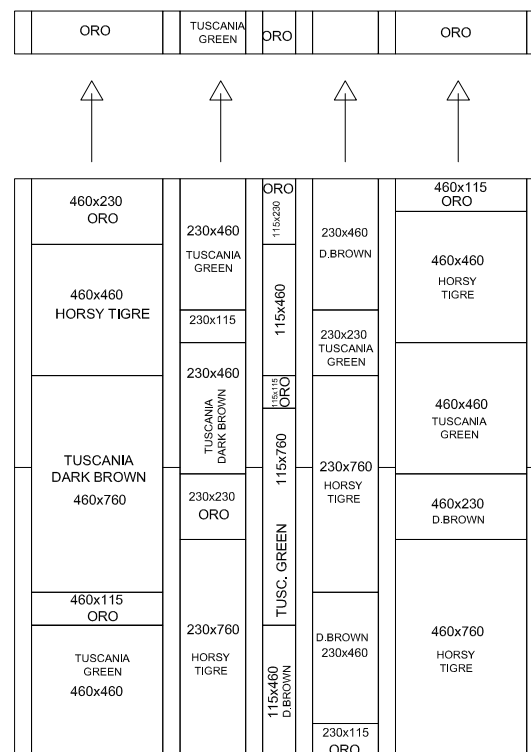

0,15

1,88

2,36

TECHO CABECERO