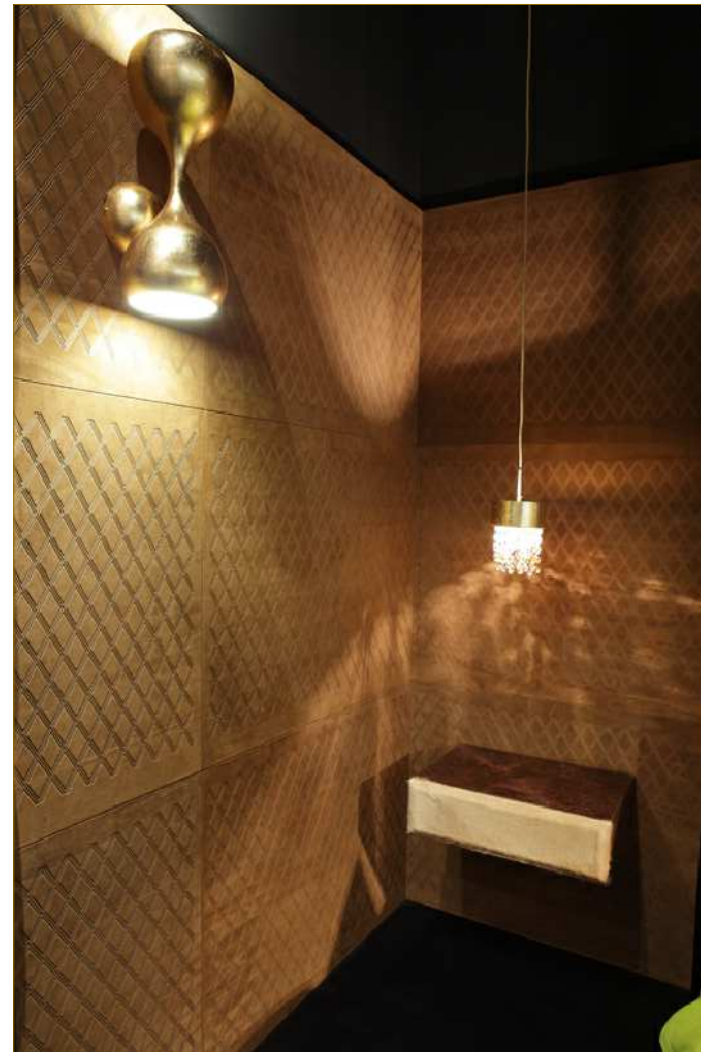

INSTALACIÓN PAREDES LATERALES CABECERO

S O F F T T I