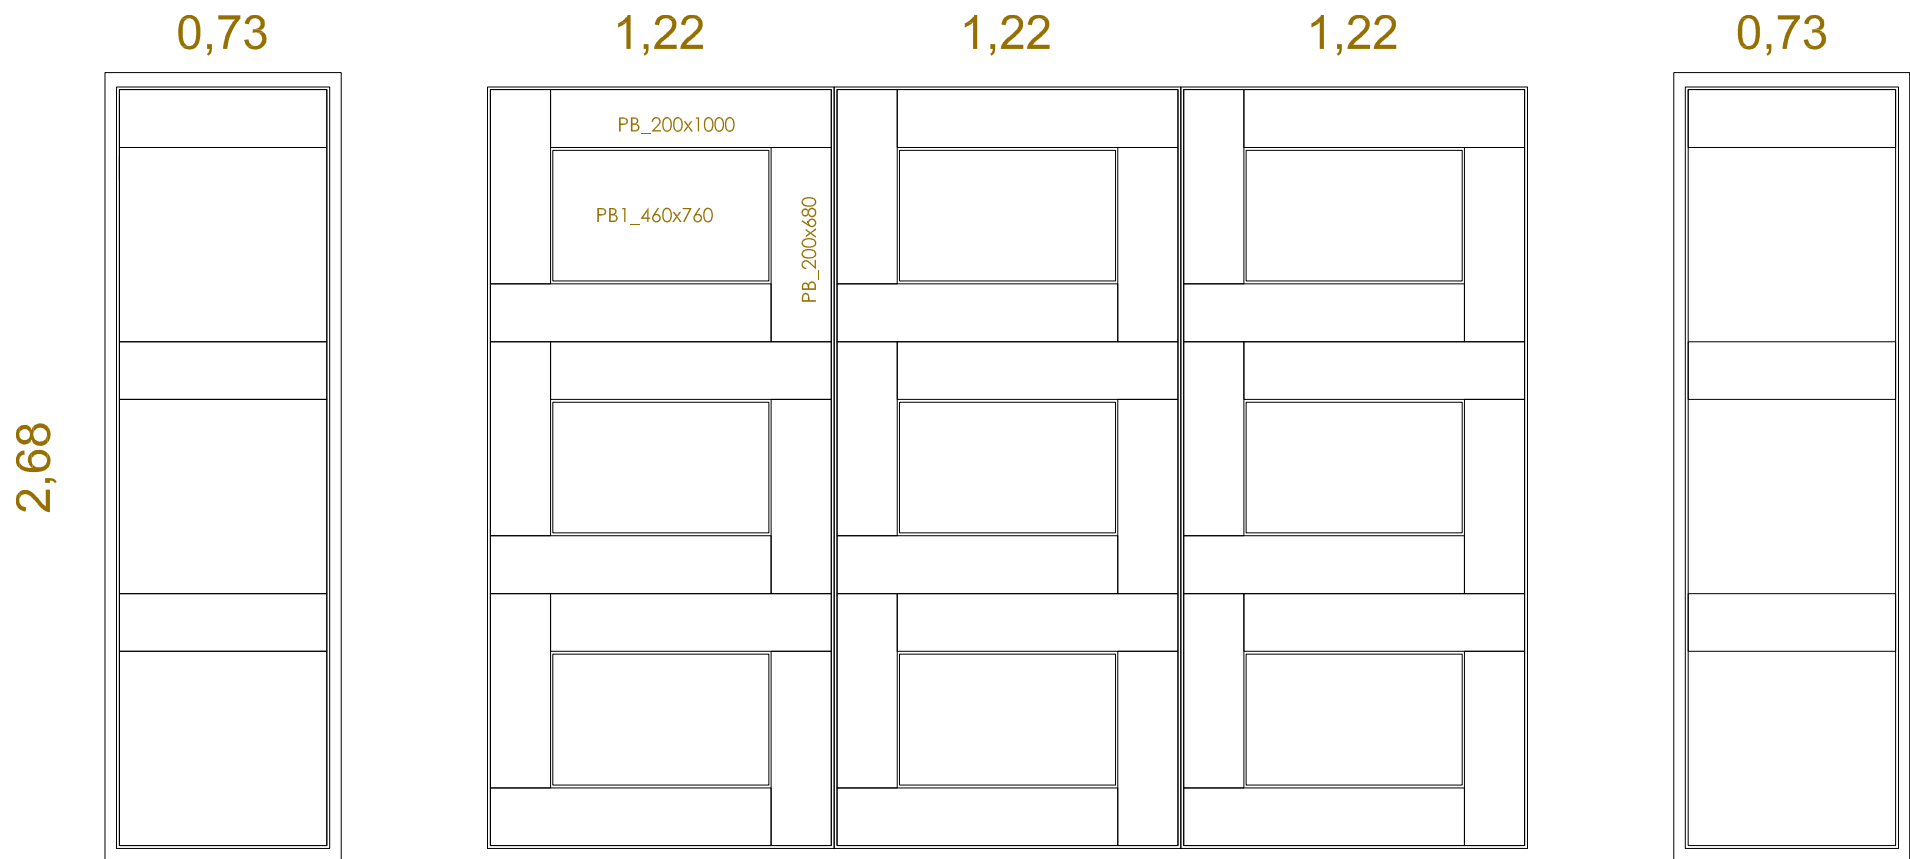

COLECCIÓN PLACAS

PLACAS PB bombeadas 460x760
PLACAS PB lisas

COLECCIÓN PIELES

HORSY PRINCE COL.WHITE/SILVER
Vintage negro