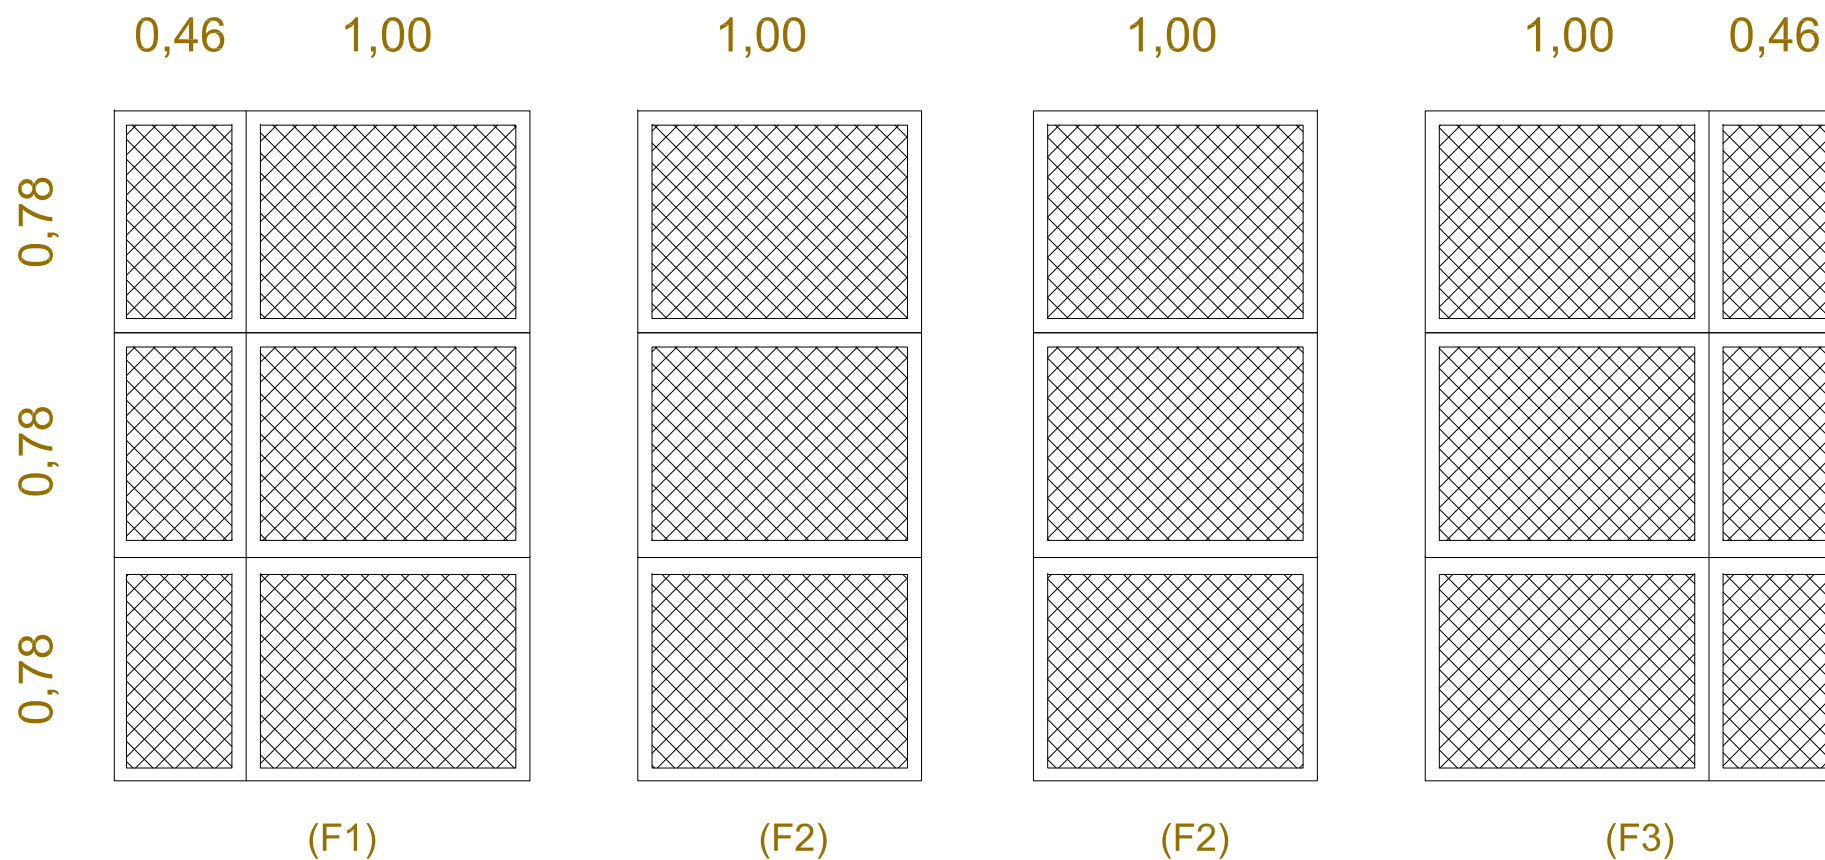

COLECCIÓN PLACAS
PLACAS PB (medida especial)

COLECCIÓN PIELES
Verona Cognac_Grabado Rombo