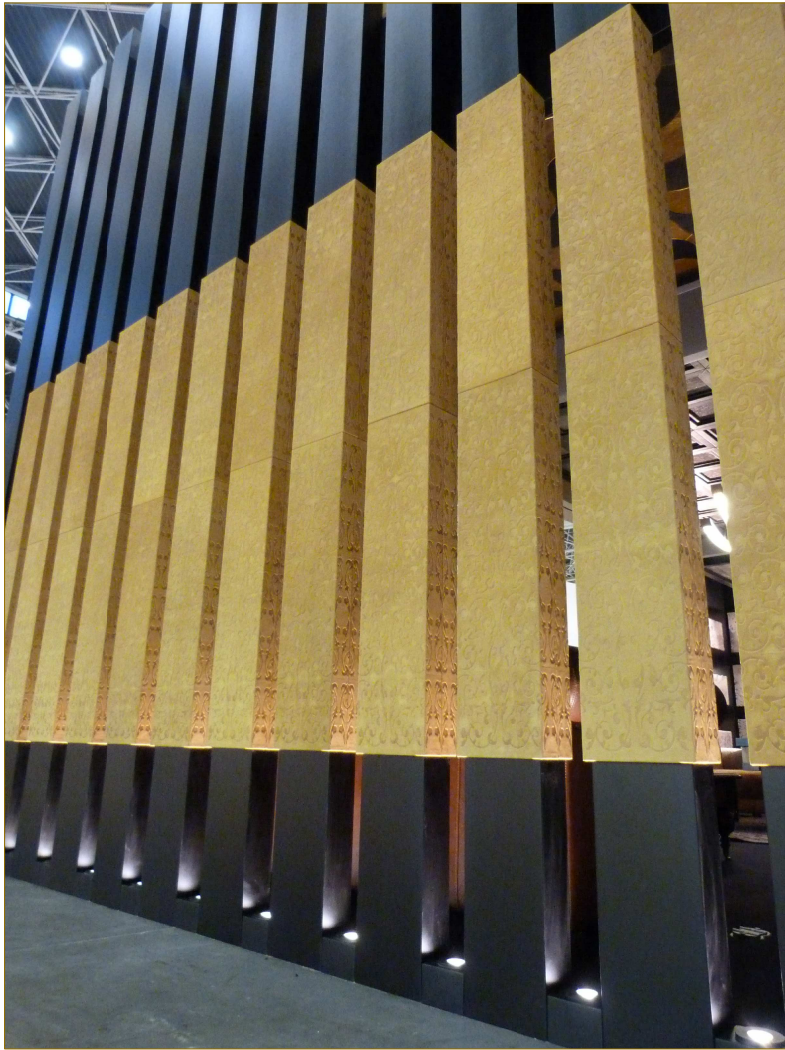

Vintage negro  
Tuscania 2003 green  
Tuscania 2004 dark brown  
Horsy Tiger  
Pan de Oro

INSTALACIÓN PAREDES LATERALES CABECERO

S O F F T T I

COLECCIÓN PLACAS  
 PLACAS PB (medida especial)

COLECCIÓN PIELES  
 Verona Cognac\_Grabado Rombo

INSTALACIÓN LAMAS VERTICALES GRABADO BARROCO

S O F F T T I