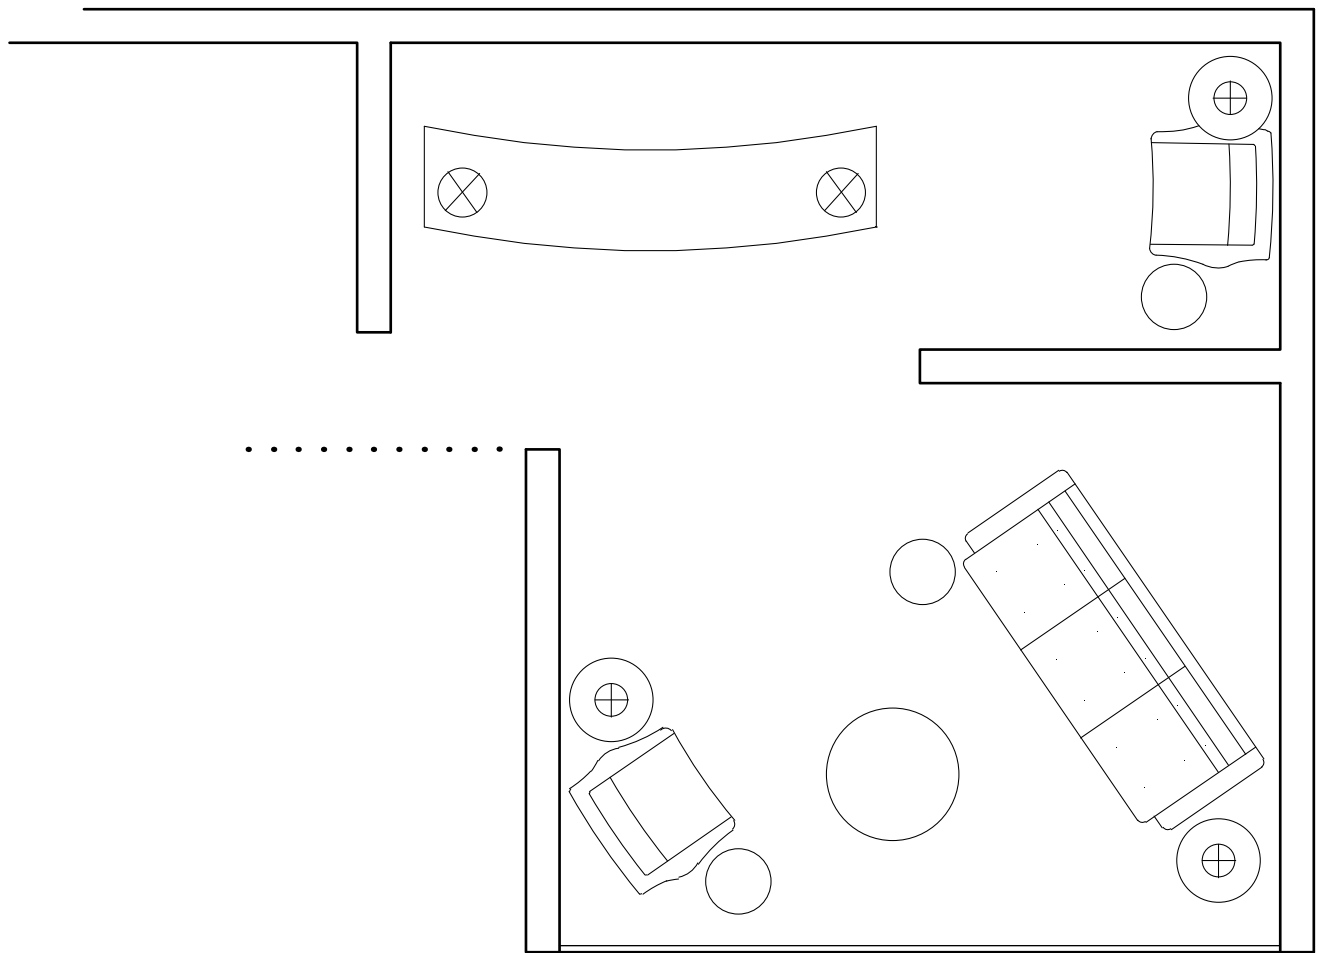

MARIANO FARRUGIA
PELLI

VERONA BIANCO

LUXURY PIEL PAN DE ORO CHAMPAGNE

SOFFITTI-MARIANO FARRUGIA,S.L.

YECLA 2016

INSTALACION	UD	COLEC. DE PLACAS				COLEC. DE PIEL	PV UD		PV TOTAL	
										M/2 EXPO
PARED A		BOMBER								5,94
ZONA	UD	TIPO DE PLACA	MEDI	DAS	m2	PIEL	Pv/ud	Pv/m2	Pv/total	
PARED A	204	PB1M115230	230	115	0,26	VERONA BIANCO				
	24	PB1M115115	115	115	0,01	VERONA BIANCO				

DETALLE

20. Farnham City

PARED B

SOFFITTI-MARIANO FARRUGIA,S.L.

YECLA 2016

INSTALACION	UD	COLEC. DE PLACAS				COLEC. DE PIEL	PV UD		PV TOTAL	
										M/2
PARED B		LINED								9,19
ZONA	UD	TIPO DE PLACA	MEDI	DAS	m2	PIEL	Pv/ud	Pv/m2	Pv/total	
PARED B	80	LINED				VERONA BIANCO				
	80	LINED				VERONA PAPIRO				
	80	LINED				DALMATA C/ 10				