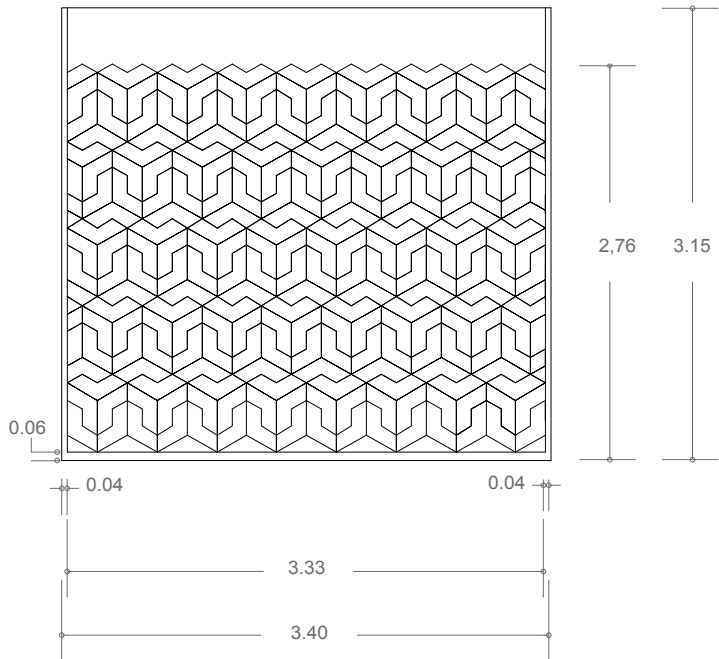

MARIANO FARRUGIA
PELLI

VERONA BIANCO

LUXURY PIEL PAN DE ORO CHAMPAGNE

SOFFITTI-MARIANO FARRUGIA,S.L.

YECLA 2016

INSTALACION	UD	COLEC. DE PLACAS				COLEC. DE PIEL	PV UD		PV TOTAL	
										M/2 EXPO
PARED A		BOMBER								5,94
ZONA	UD	TIPO DE PLACA	MEDI	DAS	m2	PIEL	Pv/ud	Pv/m2	Pv/total	
PARED A	204	PB1M115230	230	115	0,26	VERONA BIANCO				
	24	PB1M115115	115	115	0,01	VERONA BIANCO				

DETALLE

20. Farnham City

PARED B

SOFFITTI-MARIANO FARRUGIA,S.L.

YECLA 2016

INSTALACION	UD	COLEC. DE PLACAS				COLEC. DE PIEL	PV UD		PV TOTAL	
										M/2
PARED B		LINED								9,19
ZONA	UD	TIPO DE PLACA	MEDI	DAS	m2	PIEL	Pv/ud	Pv/m2	Pv/total	
PARED B	80	LINED				VERONA BIANCO				
	80	LINED				VERONA PAPIRO				
	80	LINED				DALMATA C/ 10				

PARED C

SOFFITTI-MARIANO FARRUGIA,S.L.

YECLA 2016

INSTALACION	UD	COLEC. DE PLACAS				COLEC. DE PIEL	PV UD		PV TOTAL	
										M/2
PARED C		CUBE								6,10
ZONA	UD	TIPO DE PLACA	MEDI	DAS	m2	PIEL	Pv/ud	Pv/m2	Pv/total	
PARED C	12	CUBE CUADRADO				PAN DE ORO CHAMPAGNE				
	4	CUBE CUADRADO				VERONA BIANCO				
	24	CUBE ROMBO				DALMATA C/ 10				
	8	CUBE ROMBO				VERONA PAPIRO				