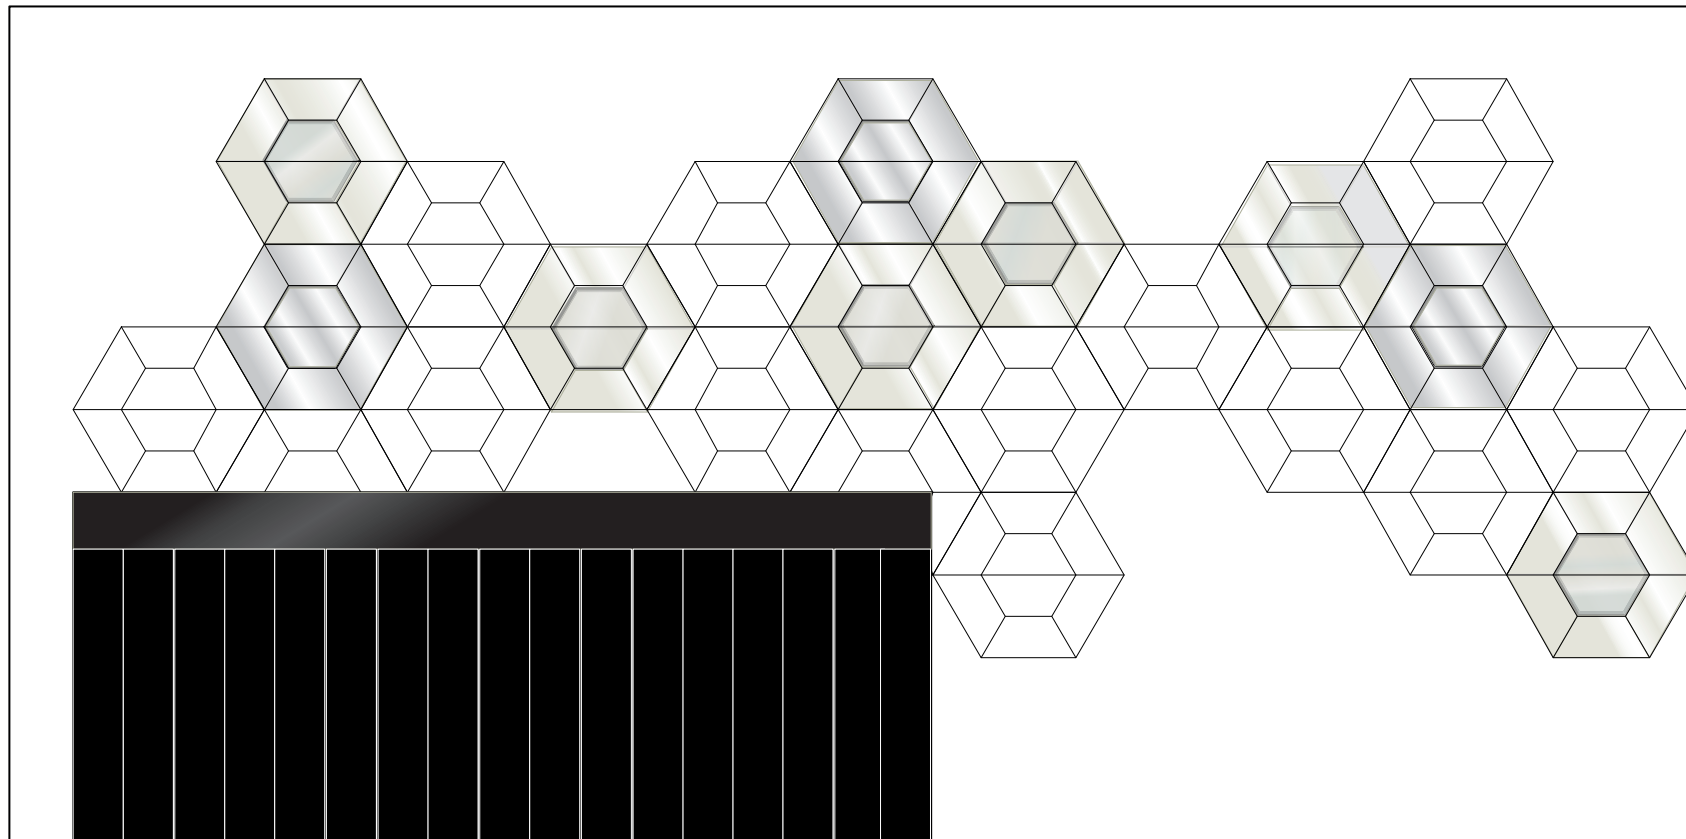

DETALLE COLOCACION

DETALLE

PARED D

SOFFITTI-MARIANO FARRUGIA,S.L.

YECLA 2016

INSTALACION	UD	COLEC. DE PLACAS				COLEC. DE PIEL	PV UD		PV TOTAL		
										M/2	
PARED D		BLUNT									23,75
ZONA	UD	TIPO DE PLACA	MEDI	DAS	m2	PIEL	Pv/ud	Pv/m2	Pv/total		
PARED D	144	BLUNT				VERONA BIANCO					
	42	BLUNT				PAN DE PLATA					
	64	BLUNT				PAN DE ORO CHAMPAGNE					
	1	Hexágono				VERONA					
	1	Hexágono				PAN DE PLATA o CHAMPAGNE					
	252										