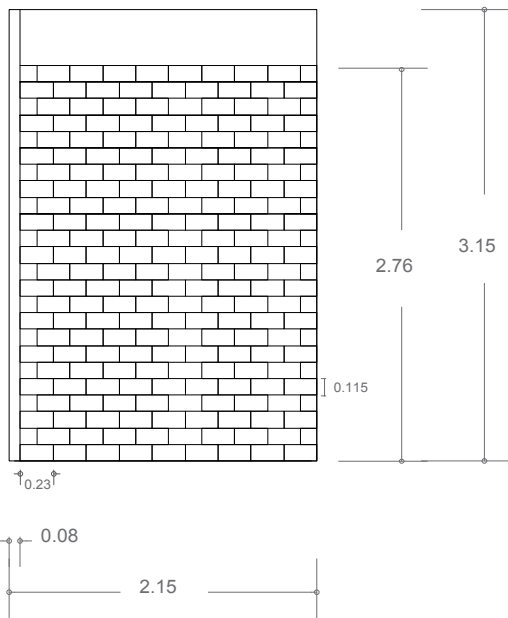

MARIANO FARRUGIA
PELLI

VERONA BIANCO

LUXURY PIEL PAN DE ORO CHAMPAGNE

SOFFITTI-MARIANO FARRUGIA,S.L.

YECLA 2016

INSTALACION	UD	COLEC. DE PLACAS				COLEC. DE PIEL	PV UD		PV TOTAL	
										M/2 EXPO
PARED A		BOMBER								5,94
ZONA	UD	TIPO DE PLACA	MEDI	DAS	m2	PIEL	Pv/ud	Pv/m2	Pv/total	
PARED A	204	PB1M115230	230	115	0,26	VERONA BIANCO				
	24	PB1M115115	115	115	0,01	VERONA BIANCO				

DETALLE

20. Farnham City

PARED B

SOFFITTI-MARIANO FARRUGIA,S.L.

YECLA 2016

INSTALACION	UD	COLEC. DE PLACAS				COLEC. DE PIEL	PV UD		PV TOTAL	
										M/2
PARED B		LINED								9,19
ZONA	UD	TIPO DE PLACA	MEDI	DAS	m2	PIEL	Pv/ud	Pv/m2	Pv/total	
PARED B	80	LINED				VERONA BIANCO				
	80	LINED				VERONA PAPIRO				
	80	LINED				DALMATA C/ 10				