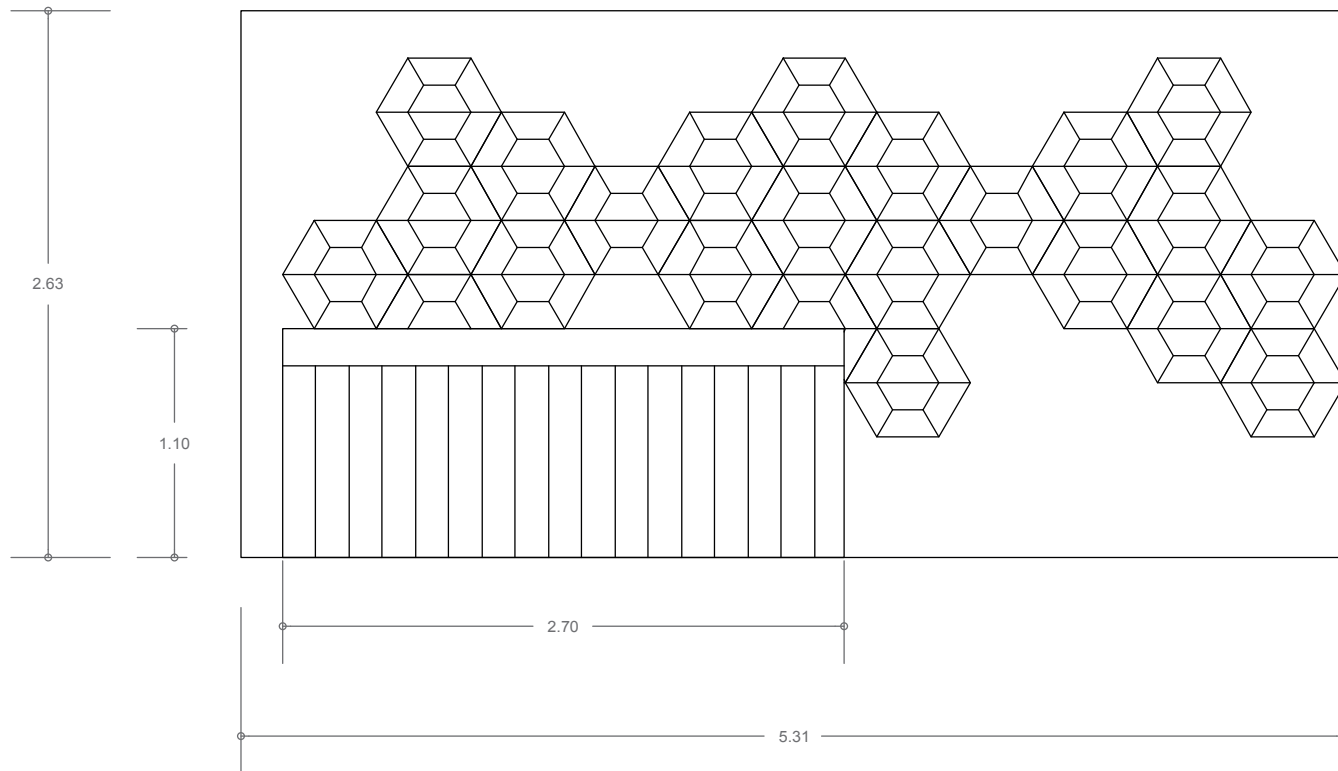

DETALLE COLOCACION

DETALLE