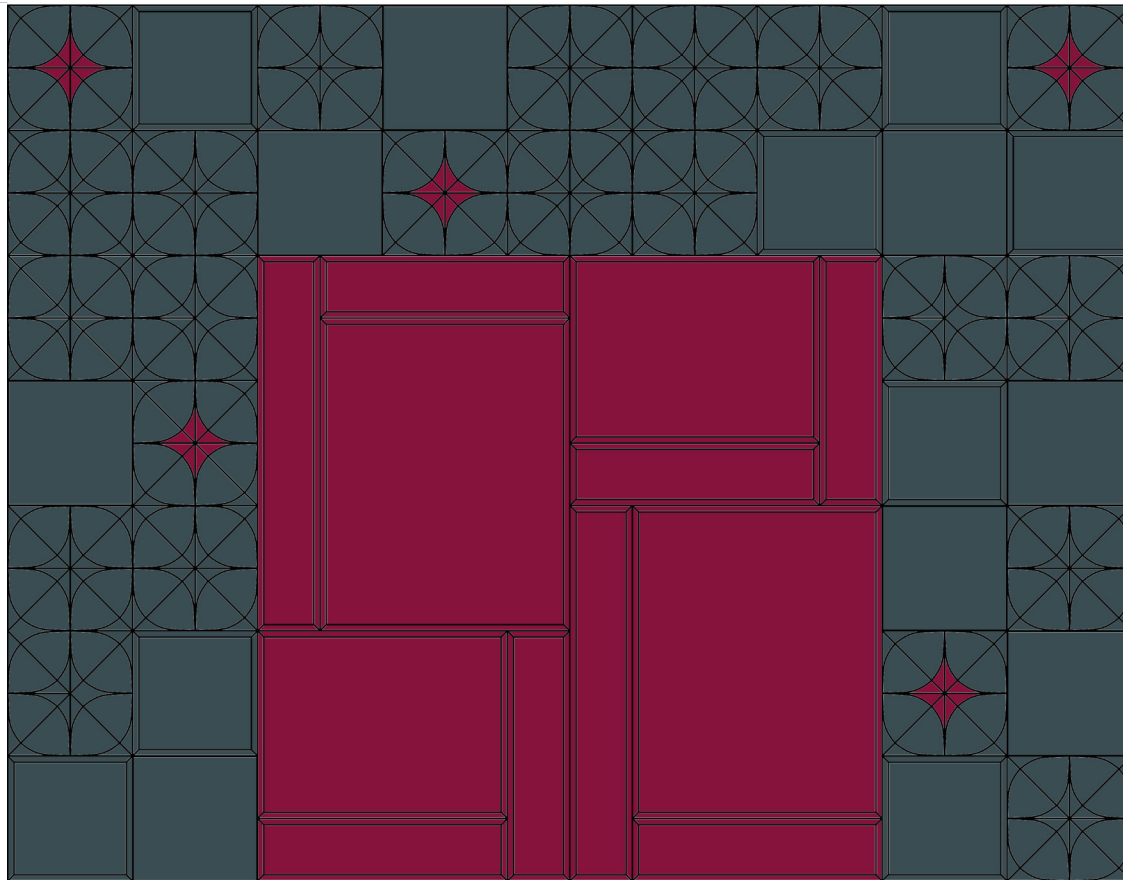

MARIANO FARRUGIA
P E L L I

***InteriHotel**

Marketplace&Talks

24 - 26 oct.

Barcelona

INTERIHOTEL 2018

NABUCK ARDESIA

BABEL CERISE

DESCRIPCIÓN	M2	PRECIO VENTA	PRECIO VENTA M2
PARED CABECERO	10		
- PLACAS BOMBER RECTAGULARES EN BABEL CERISE			
- PLACAS BOMBER CUADRADAS EN NABUCK ARDESIA			
- PLACAS BASIC CUADRADAS EN NABUCK ARDESIA			
- PLACAS 3D EN NABUCK ARDESIA CON DETALLES EN BABEL CERISE			

PEZ RAYA NEGRO

NABUCK NUDE

PAN DE ORO GOLD

DESCRIPCIÓN	M2	PRECIO VENTA	PRECIO VENTA M2
PARED ARMARIO	11,2		
- PLACAS BASIC EN PEZ RAYA NEGRO			
- RELIEVE PLACAS BASIC EN PEZ RAYA NEGRO Y PAN DE ORO GOLD			
- PLACAS BASIC PUERTAS EN NABUCK NUDE			

VERONA BIANCO

DESCRIPCIÓN	M2	PRECIO VENTA	PRECIO VENTA M2
PARED LADRILLOS	5,29		
- PLACAS BOMBER EN VERONA BIANCO			