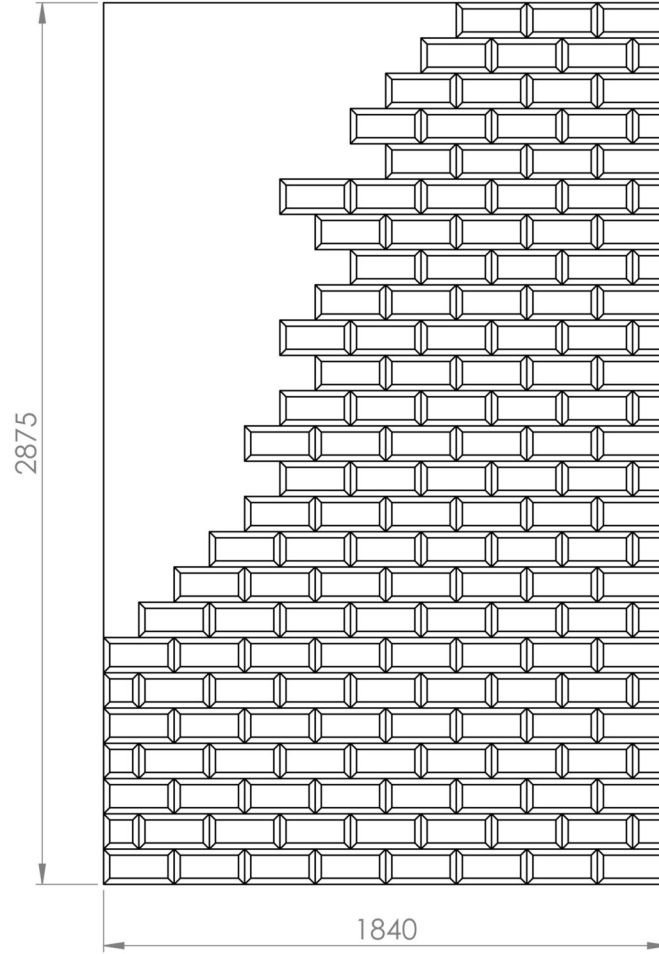

DESCRIPCIÓN	M2	PRECIO VENTA	PRECIO VENTA M2
PARED CABECERO	10		
- PLACAS BOMBER RECTAGULARES EN BABEL CERISE			
- PLACAS BOMBER CUADRADAS EN NABUCK ARDESIA			
- PLACAS BASIC CUADRADAS EN NABUCK ARDESIA			
- PLACAS 3D EN NABUCK ARDESIA CON DETALLES EN BABEL CERISE			

PEZ RAYA NEGRO

NABUCK NUDE

PAN DE ORO GOLD

DESCRIPCIÓN	M2	PRECIO VENTA	PRECIO VENTA M2
PARED ARMARIO	11,2		
- PLACAS BASIC EN PEZ RAYA NEGRO			
- RELIEVE PLACAS BASIC EN PEZ RAYA NEGRO Y PAN DE ORO GOLD			
- PLACAS BASIC PUERTAS EN NABUCK NUDE			