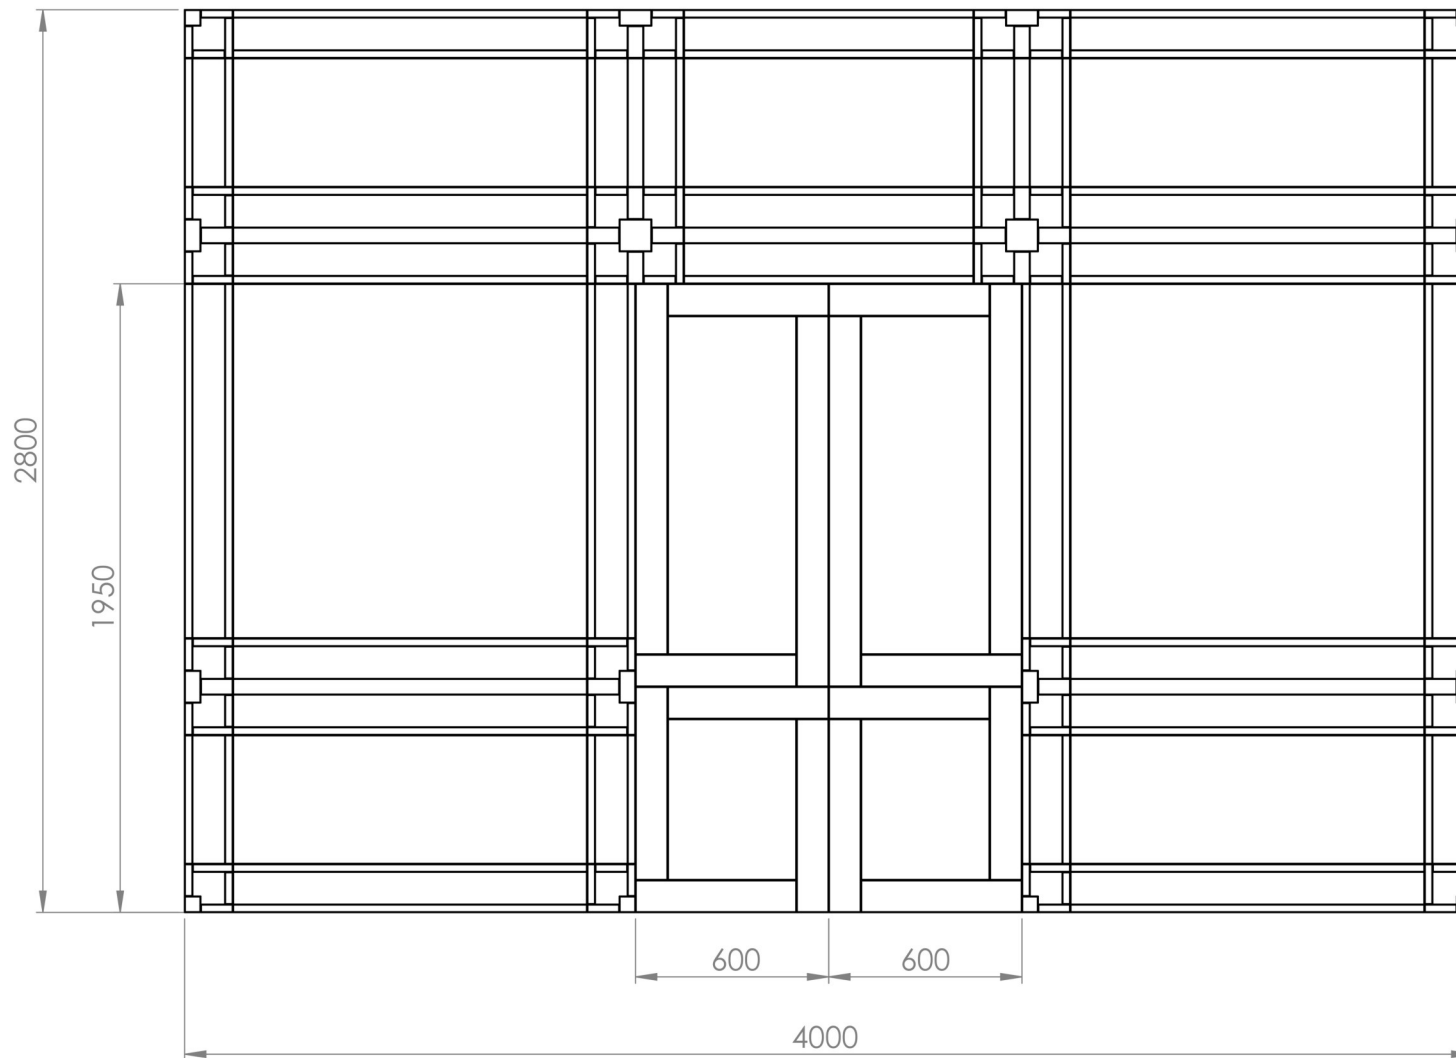

DESCRIPCIÓN	M2	PRECIO VENTA	PRECIO VENTA M2
PARED CABECERO	10		
- PLACAS BOMBER RECTAGULARES EN BABEL CERISE			
- PLACAS BOMBER CUADRADAS EN NABUCK ARDESIA			
- PLACAS BASIC CUADRADAS EN NABUCK ARDESIA			
- PLACAS 3D EN NABUCK ARDESIA CON DETALLES EN BABEL CERISE			

VERONA BIANCO

DESCRIPCIÓN	M2	PRECIO VENTA	PRECIO VENTA M2
PARED LADRILLOS	5,29		
- PLACAS BOMBER EN VERONA BIANCO			